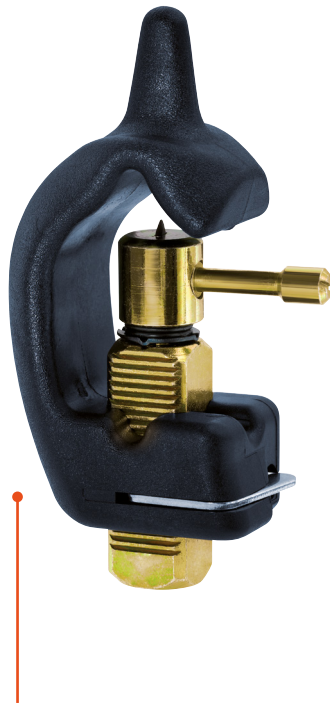

ABISOLIERER

für Lichtwellenleiter- und Koaxialkabel
sowie andere isolierte Leitungen
Ø 6 – 25 mm

ABSCHNEIDER

für Kunststoffrohre
Ø 6 – 25 mm

ARTIKEL-NR.

20554

20561

Artikelbezeichnung	Kabifix LK 25	Ersatzmesser LK 25
Gewicht (kg)	0,112	0,001

PRODUKTINFORMATION

- Genaue Einstellmöglichkeiten: einhändig bedienbar, manuelle Umstellung von Rund- auf Längsschnitt durch Schwenkhebel
- Hohe Präzision: genaues Positionieren des zu entmantelnden Kabels in der Gehäuseaufnahme
- Hohe Sicherheit: einfaches und sicheres Abisolieren auch bei harten Außenmänteln
- Lange Lebensdauer: ergonomisches Gehäuse aus Hochleistungskunststoff
- Einfache Wartung: Ersatzmesser LK 25 leicht auswechselbar
- Sehr geringes Gewicht